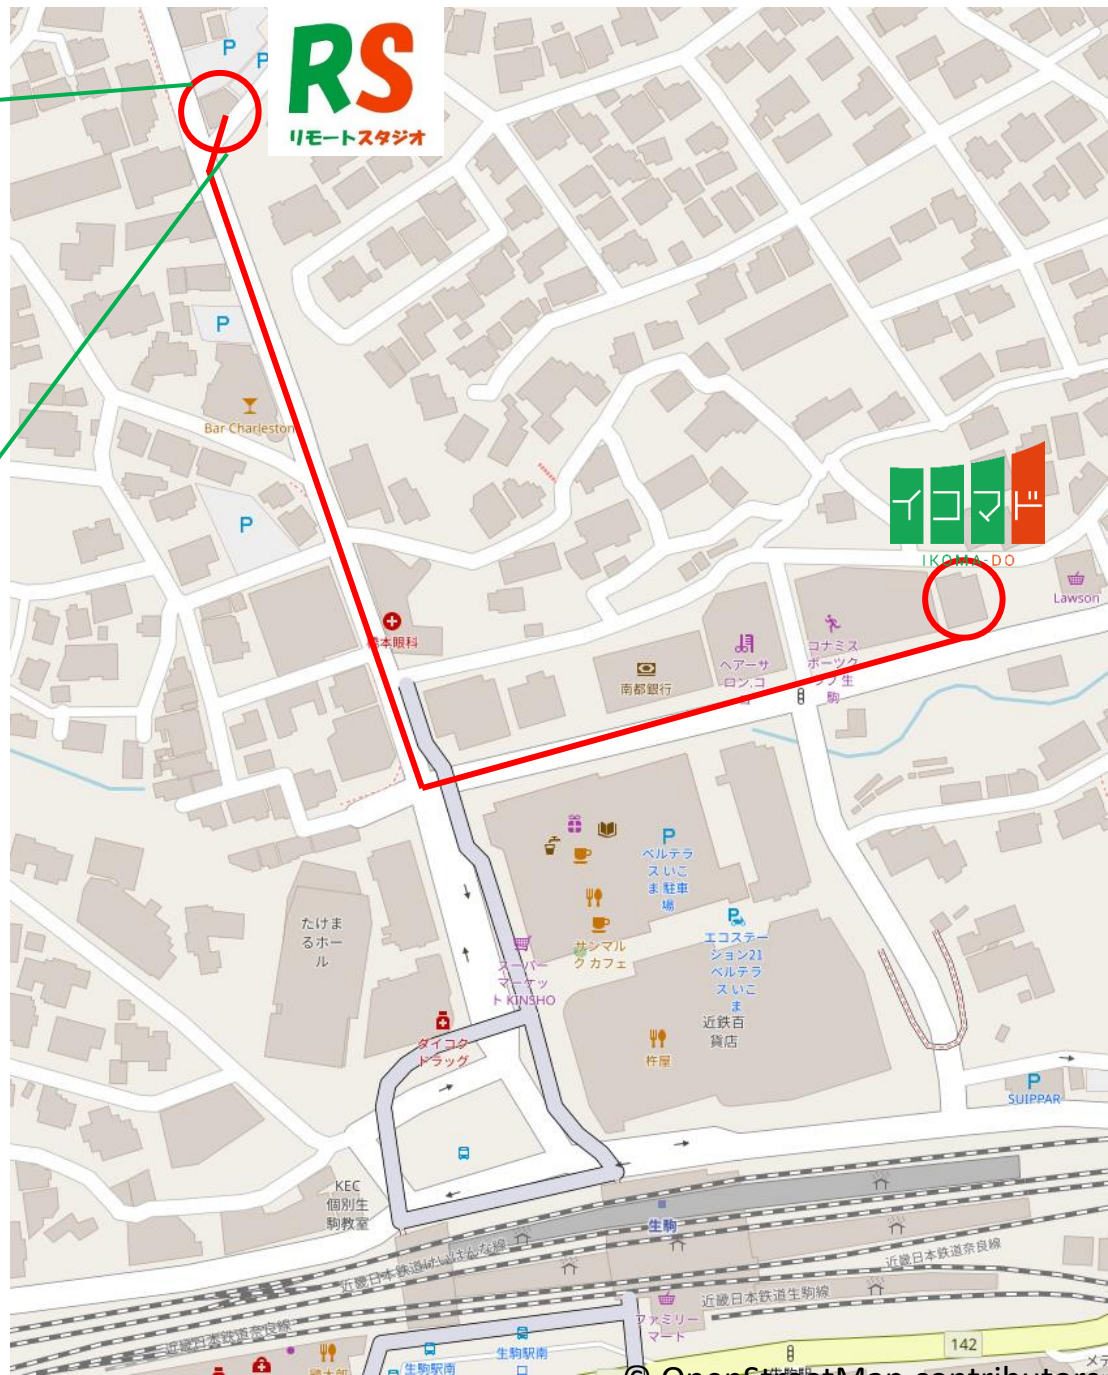

RS (リモートスタジオ) への道順

生駒市東松ヶ丘2番1号 グランビア生駒 201号室

階段を上がり、向かって右側がRSです
(左側は英会話スクールです)。