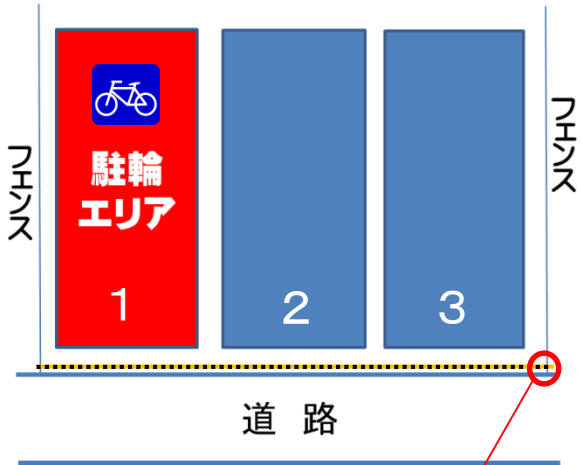

# イコマド駐輪場のご案内

ご利用者様専用の駐輪スペース(自転車、バイク用)がございます。  
下記の「1番のエリア内」に駐輪ください。

※自動車用の駐車場ですが、自転車・バイクのみのご利用となります。ご了承ください。

黒と黄の縞模様ロープが目印です。  
鍵が掛かっています。解除番号は  
スタッフにお尋ねください。

ロープは、番号式  
の南京錠で留めて  
あります。